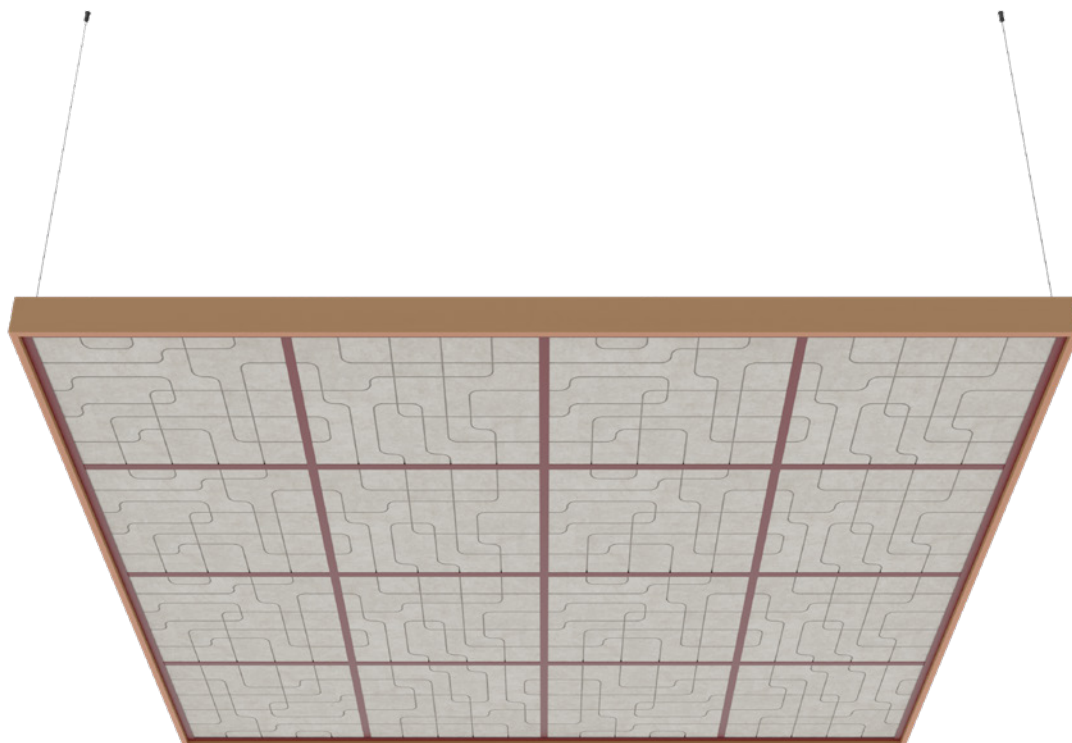

ACOUSTIC ISLAND

conçu par l'ARS

Cette collection de cadres de plafond offre une gamme variée d'options pour embellir l'intérieur. Conçus pour être à la fois esthétiques et fonctionnels, ces cadres se déclinent en différents styles, finitions et matériaux.

Faciles à installer, ils permettent de créer des points focaux visuels tout en intégrant des panneaux acoustiques pour améliorer la qualité du son.

ASKIA

www.askiafurniture.ro

DÉTAILS DU PRODUIT

Adaptable

Notre collection de cadres de plafond est disponible en différentes tailles et configurations, offrant une polyvalence pour s'adapter à tout espace ou exigence de design. Que vous ayez besoin d'une option compacte pour un petit espace ou d'un cadre plus grand pour des environnements plus vastes, la gamme de tailles garantit un ajustement parfait.

L'ossature de plafond est conçue pour compléter nos collections de panneaux. Explorez les collections de panneaux plats, baffles et volumétriques pour trouver les panneaux idéaux qui transformeront votre plafond en un élément de design moderne et efficace.