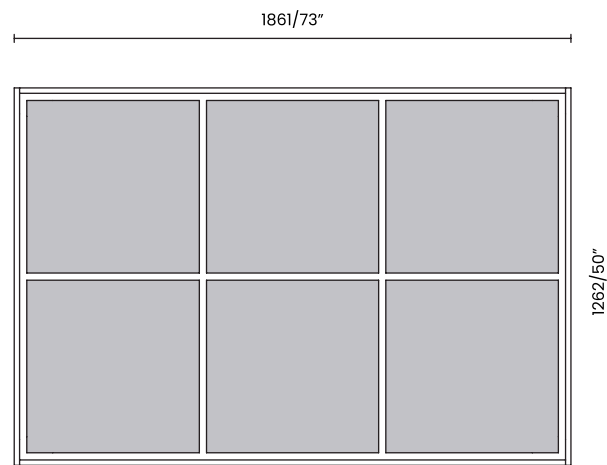

Comment commander

Consultez votre zone de projet

Déterminez le nombre de panneaux dont vous avez besoin

Utilisez notre configurateur pour les commandes

2X2

2X3

*Les mesures sont en millimètres/pouces.

2X4

4X4

*Les mesures sont en millimètres/pouces.

3X3

1861/73"

3X4

2461/97"