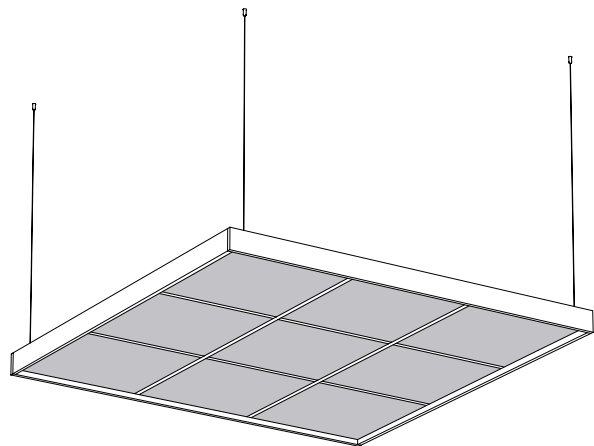

3X3

1861/73"

3X4

2461/97"