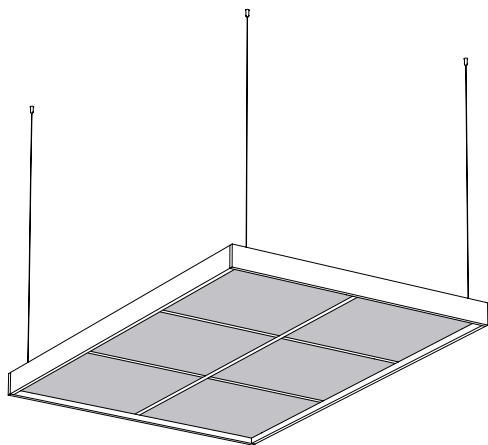

L'ossature de plafond est conçue pour compléter nos collections de panneaux. Explorez les collections de panneaux plats, baffles et volumétriques pour trouver les panneaux idéaux qui transformeront votre plafond en un élément de design moderne et efficace.

Comment commander

Consultez votre zone de projet

Déterminez le nombre de panneaux dont vous avez besoin

Utilisez notre configurateur pour les commandes

2X2

2X3

*Les mesures sont en millimètres/pouces.

2X4

4X4

*Les mesures sont en millimètres/pouces.

3X3

1861/73"

3X4

2461/97"