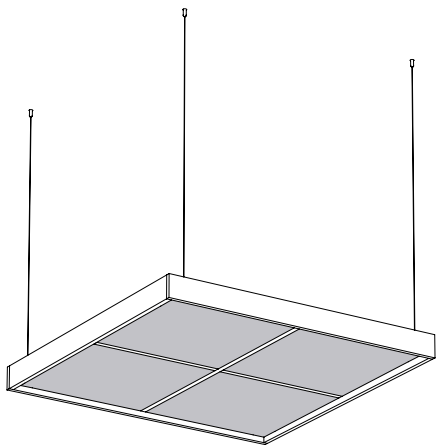

L'ossature de plafond est conçue pour compléter nos collections de panneaux. Explorez les collections de panneaux plats, baffles et volumétriques pour trouver les panneaux idéaux qui transformeront votre plafond en un élément de design moderne et efficace.

Comment commander

Consultez votre zone de projet

Déterminez le nombre de panneaux dont vous avez besoin

Utilisez notre configurateur pour les commandes

2X2

2X3

*Les mesures sont en millimètres/pouces.

2X4

4X4

*Les mesures sont en millimètres/pouces.

3X3

1861/73"

3X4

2461/97"