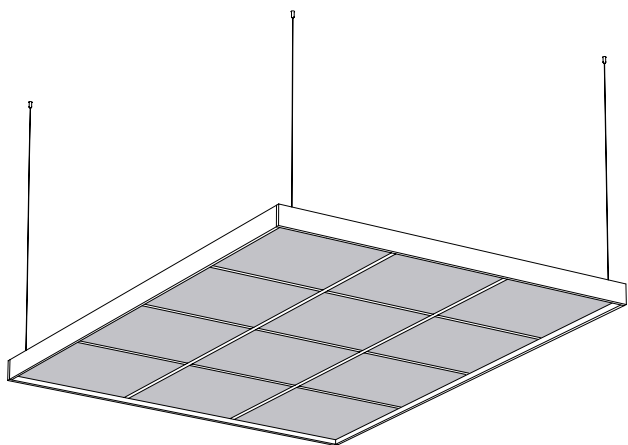

L'ossature de plafond est conçue pour compléter nos collections de panneaux. Explorez les collections de panneaux plats, baffles et volumétriques pour trouver les panneaux idéaux qui transformeront votre plafond en un élément de design moderne et efficace.

Comment commander

Consultez votre zone de projet

Déterminez le nombre de panneaux dont vous avez besoin

Utilisez notre configurateur pour les commandes

2X2

2X3

*Les mesures sont en millimètres/pouces.

2X4

4X4

*Les mesures sont en millimètres/pouces.

3X3

1861/73"

3X4

2461/97"