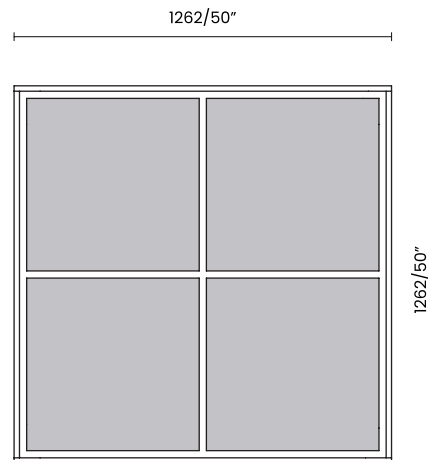

Comment commander

Consultez votre zone de projet

Déterminez le nombre de panneaux dont vous avez besoin

Utilisez notre configurateur pour les commandes

2X2

2X3

*Les mesures sont en millimètres/pouces.

2X4

4X4

*Les mesures sont en millimètres/pouces.

3X3

1861/73"

3X4

2461/97"