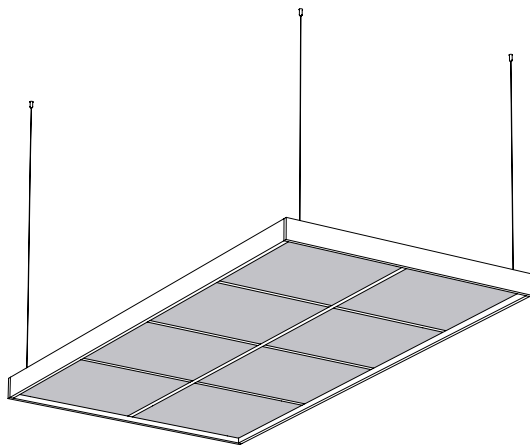

L'ossature de plafond est conçue pour compléter nos collections de panneaux. Explorez les collections de panneaux plats, baffles et volumétriques pour trouver les panneaux idéaux qui transformeront votre plafond en un élément de design moderne et efficace.

Comment commander

Consultez votre zone de projet

Déterminez le nombre de panneaux dont vous avez besoin

Utilisez notre configurateur pour les commandes

2X2

2X3

*Les mesures sont en millimètres/pouces.

2X4