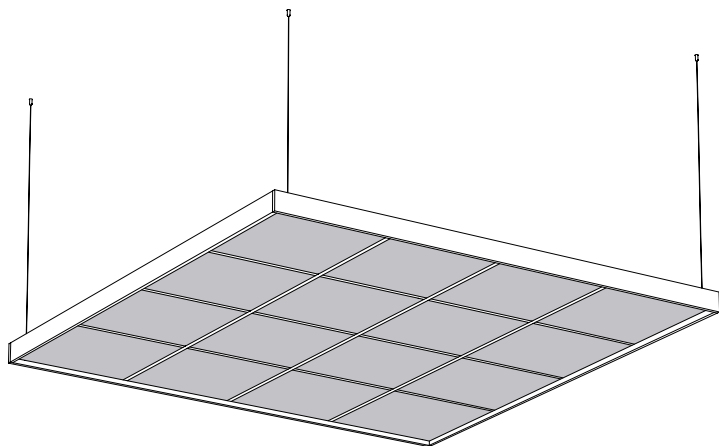

2X4

4X4

*Les mesures sont en millimètres/pouces.