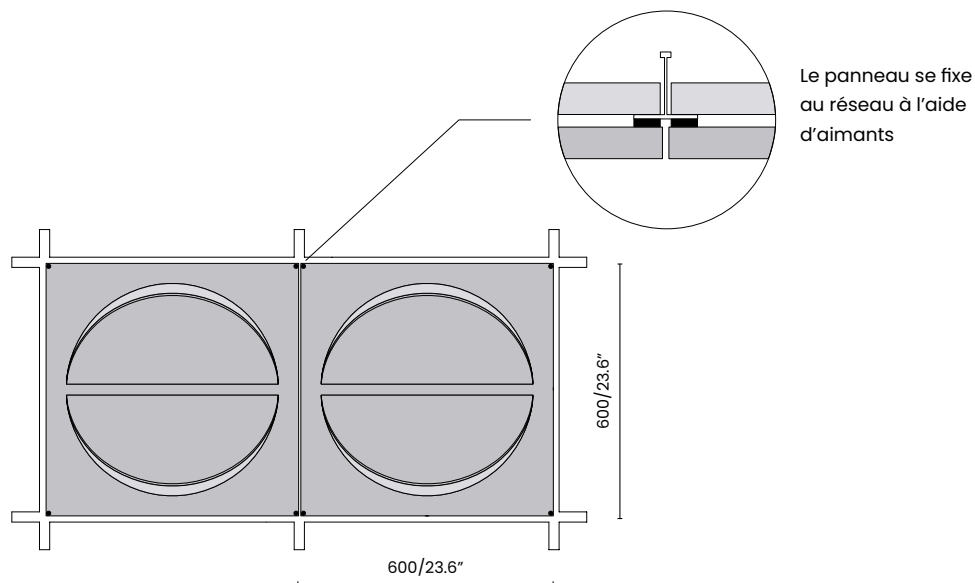

Installation

Notre collection est compatible avec les grilles de plafond Std T24mm/15/16"-600mm/23.6" et T15mm/9/16"-600mm/23.6".

Aimants

L'installation des panneaux est simple : fixez-les sur la grille en utilisant les aimants pour le positionnement. Selon le design, ajustez leur orientation pour créer diverses compositions. Pour plus d'informations, consultez la section « Téléchargements - Instructions de montage ».