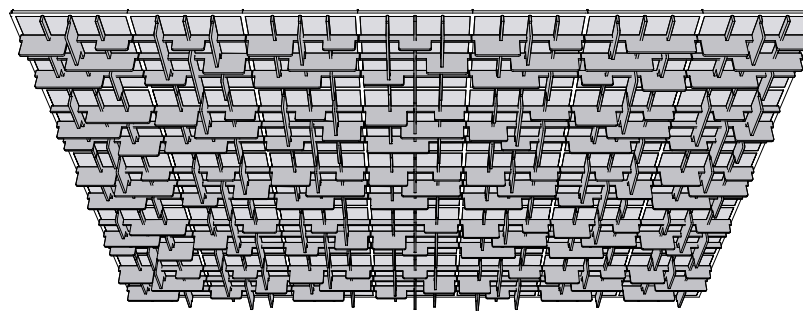

Comment commander

Consultez votre zone de projet

Déterminez le nombre de panneaux nécessaires.

Utilisez notre configurateur pour les commandes

**Les mesures sont exprimées en millimètres/pouces.

LUNA*

EXEMPLE DE LAYOUT

ANGOLO 2*

EXEMPLE DE LAYOUT

*Le modèle ne fonctionne que pour les grilles d'une largeur de 24 mm.

**Les mesures sont exprimées en millimètres/pouces.

PARALLELA*

EXEMPLE DE LAYOUT

DATASHEET PET-FELT BOARD 12 MM