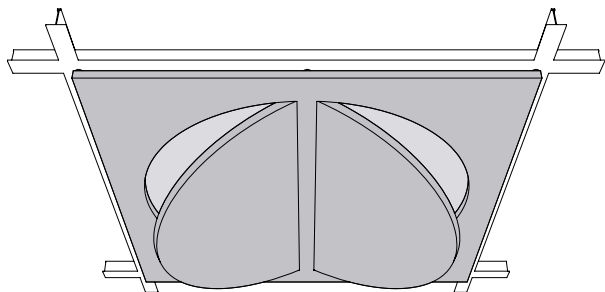

Installation

Notre collection est compatible avec les grilles de plafond Std T24mm/15/16"-600mm/23.6" et T15mm/9/16"-600mm/23.6".

Aimants

L'installation des panneaux est simple : fixez-les sur la grille en utilisant les aimants pour le positionnement. Selon le design, ajustez leur orientation pour créer diverses compositions. Pour plus d'informations, consultez la section « Téléchargements - Instructions de montage ».

Comment commander

Consultez votre zone de projet

Déterminez le nombre de panneaux nécessaires.

Utilisez notre configurateur pour les commandes

**Les mesures sont exprimées en millimètres/pouces.

LUNA*

EXEMPLE DE LAYOUT

ANGOLO 2*

EXEMPLE DE LAYOUT

*Le modèle ne fonctionne que pour les grilles d'une largeur de 24 mm.

**Les mesures sont exprimées en millimètres/pouces.

PARALLELA*

EXEMPLE DE LAYOUT

DATASHEET PET-FELT BOARD 12 MM