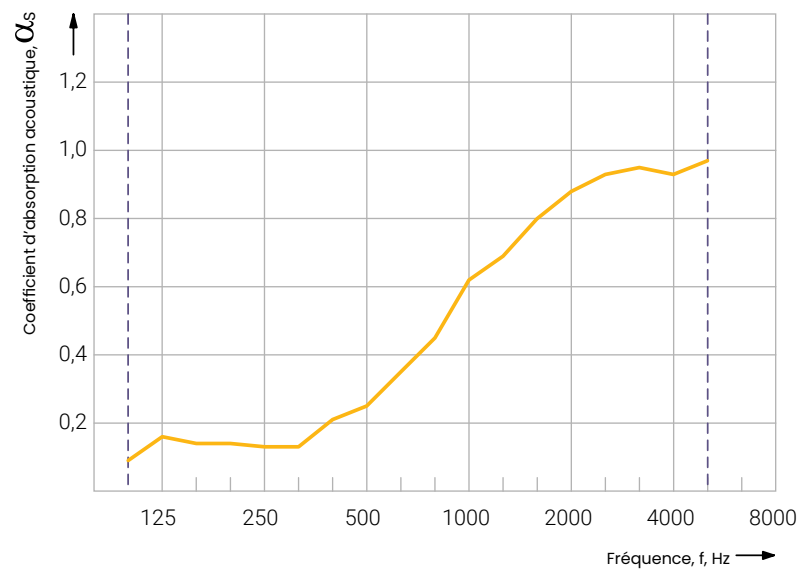

ANGOLO 2*

EXEMPLE DE LAYOUT

*Le modèle ne fonctionne que pour les grilles d'une largeur de 24 mm.

**Les mesures sont exprimées en millimètres/pouces.

PARALLELA*

EXEMPLE DE LAYOUT

DATASHEET PET-FELT BOARD 12 MM

- Gamme de fréquences selon la norme
- Caractéristiques mesurées

*Le modèle ne fonctionne que pour les grilles d'une largeur de 24 mm.

**Les mesures sont exprimées en millimètres/pouces.