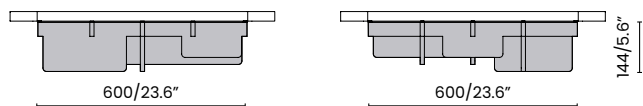

Comment commander

Consultez votre zone de projet

Déterminez le nombre de panneaux nécessaires.

Utilisez notre configurateur pour les commandes

**Les mesures sont exprimées en millimètres/pouces.

LUNA*

EXEMPLE DE LAYOUT

ANGOLO 2*

EXEMPLE DE LAYOUT

*Le modèle ne fonctionne que pour les grilles d'une largeur de 24 mm.

**Les mesures sont exprimées en millimètres/pouces.

PARALLELA*

EXEMPLE DE LAYOUT

DATASHEET PET-FELT BOARD 12 MM