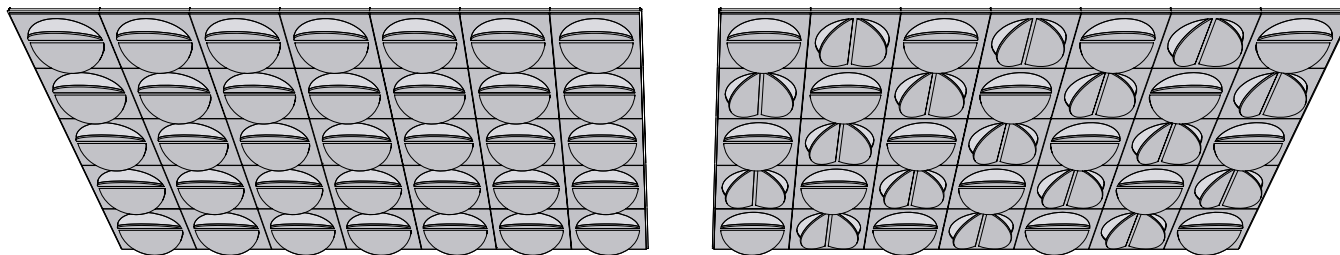

Comment commander

Consultez votre zone de projet

Déterminez le nombre de panneaux nécessaires.

Utilisez notre configurateur pour les commandes

**Les mesures sont exprimées en millimètres/pouces.

LUNA*

EXEMPLE DE LAYOUT

ANGOLO 2*

EXEMPLE DE LAYOUT

*Le modèle ne fonctionne que pour les grilles d'une largeur de 24 mm.

**Les mesures sont exprimées en millimètres/pouces.

PARALLELA*

EXEMPLE DE LAYOUT

DATASHEET PET-FELT BOARD 12 MM