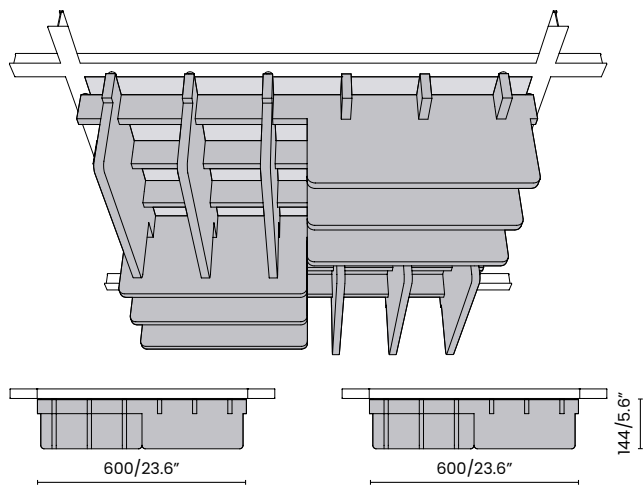

ANGOLO 2*

EXEMPLE DE LAYOUT

*Le modèle ne fonctionne que pour les grilles d'une largeur de 24 mm.

**Les mesures sont exprimées en millimètres/pouces.

PARALLELA*

EXEMPLE DE LAYOUT

DATASHEET PET-FELT BOARD 12 MM

- Gamme de fréquences selon la norme
- Caractéristiques mesurées

*Le modèle ne fonctionne que pour les grilles d'une largeur de 24 mm.

**Les mesures sont exprimées en millimètres/pouces.