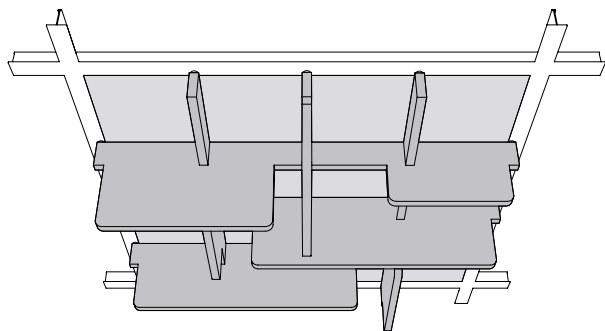

Installation

Notre collection est compatible avec les grilles de plafond Std T24mm/15/16"-600mm/23.6" et T15mm/9/16"-600mm/23.6".

Aimants

L'installation des panneaux est simple : fixez-les sur la grille en utilisant les aimants pour le positionnement. Selon le design, ajustez leur orientation pour créer diverses compositions. Pour plus d'informations, consultez la section « Téléchargements - Instructions de montage ».

Comment commander

Consultez votre zone de projet

Déterminez le nombre de panneaux nécessaires.

Utilisez notre configurateur pour les commandes

**Les mesures sont exprimées en millimètres/pouces.

LUNA*

EXEMPLE DE LAYOUT

ANGOLO 2*

EXEMPLE DE LAYOUT

*Le modèle ne fonctionne que pour les grilles d'une largeur de 24 mm.

**Les mesures sont exprimées en millimètres/pouces.

PARALLELA*

EXEMPLE DE LAYOUT

DATASHEET PET-FELT BOARD 12 MM