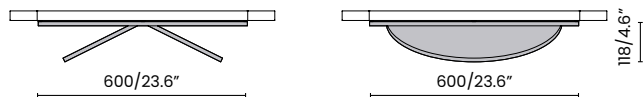

Installation

Notre collection est compatible avec les grilles de plafond Std T24mm/15/16"-600mm/23.6" et T15mm/9/16"-600mm/23.6".

Aimants

L'installation des panneaux est simple : fixez-les sur la grille en utilisant les aimants pour le positionnement. Selon le design, ajustez leur orientation pour créer diverses compositions. Pour plus d'informations, consultez la section « Téléchargements - Instructions de montage ».

Comment commander

Consultez votre zone de projet

Déterminez le nombre de panneaux nécessaires.

Utilisez notre configurateur pour les commandes

**Les mesures sont exprimées en millimètres/pouces.

LUNA*

EXEMPLE DE LAYOUT

ANGOLO 2*

EXEMPLE DE LAYOUT

*Le modèle ne fonctionne que pour les grilles d'une largeur de 24 mm.

**Les mesures sont exprimées en millimètres/pouces.

PARALLELA*

EXEMPLE DE LAYOUT

DATASHEET PET-FELT BOARD 12 MM

- Gamme de fréquences selon la norme
- Caractéristiques mesurées

*Le modèle ne fonctionne que pour les grilles d'une largeur de 24 mm.

**Les mesures sont exprimées en millimètres/pouces.