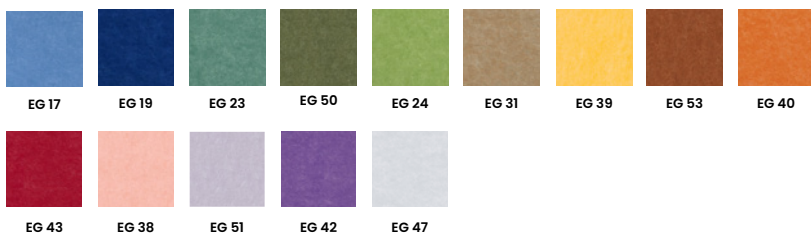

Applications

Zones intérieures
uniquement

Expédition

Emballage plat

Couleur

Les panneaux en feutre PET peuvent présenter de légères variations de couleur.

Standard

Non-Standard*