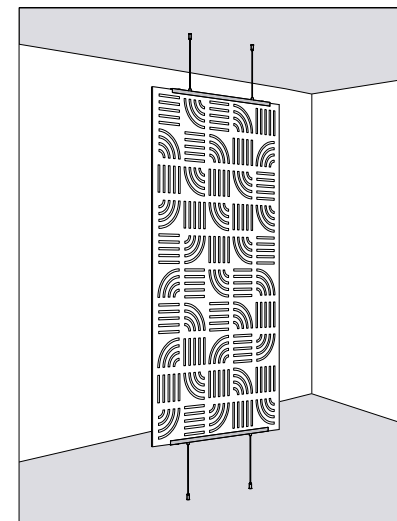

La grande variété de styles et d'esthétiques des panneaux leur permet de s'intégrer dans n'importe quelle pièce. Les trois méthodes d'installation permettent d'améliorer encore l'organisation de l'espace.

Installation

Pour l'installation des panneaux, il est recommandé de consulter le manuel d'assemblage des panneaux suspendus.

Dimensions

*Les mesures sont en millimètres/pouces.

Instructions d'entretien

- Passez l'aspirateur pour enlever la poussière.
- Le feutre PET est facile à nettoyer et à entretenir. La plupart des taches peuvent être enlevées avec de l'eau, puis le matériau peut être séché en tapotant avec un chiffon propre..
- Ne frottez jamais le feutre PET, cela pourrait endommager le matériau.
- Utilisez des nettoyants pour tapis polyester. Testez d'abord une zone discrète.

Rain

Drops

Relief

Root

Sea

Dragonfly

Cricket

SYSTÈMES DE FIXATION

Montage au plafond

Plafond suspendu

Plafond et plancher suspendus

DATASHEET PET-FELT BOARD 12 MM

- Gamme de fréquences selon la norme
- Caractéristiques mesurées