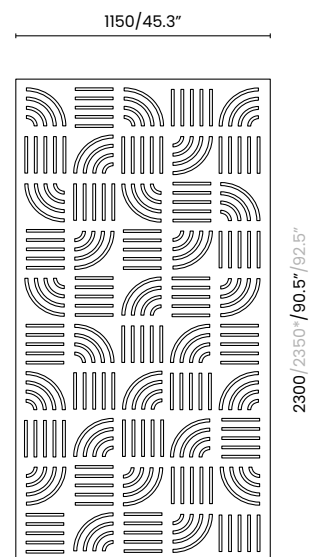

Dimensions

*Les mesures sont en millimètres/pouces.

Instructions d'entretien

- Passez l'aspirateur pour enlever la poussière.
- Le feutre PET est facile à nettoyer et à entretenir. La plupart des taches peuvent être enlevées avec de l'eau, puis le matériau peut être séché en tapotant avec un chiffon propre..
- Ne frottez jamais le feutre PET, cela pourrait endommager le matériau.
- Utilisez des nettoyants pour tapis polyester. Testez d'abord une zone discrète.

Comment commander

Consultez votre zone de projet

Déterminez le nombre de panneaux nécessaires.

Utilisez notre configurateur pour les commandes