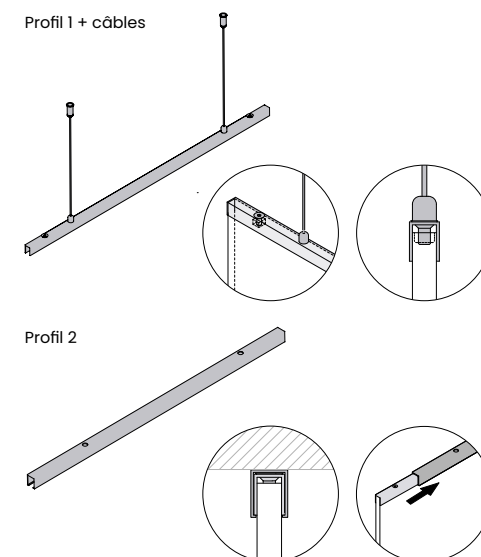

Installation

Pour l'installation des panneaux, il est recommandé de consulter le manuel d'assemblage des panneaux suspendus.

Dimensions

*Les mesures sont en millimètres/pouces.

Instructions d'entretien

- Passez l'aspirateur pour enlever la poussière.
- Le feutre PET est facile à nettoyer et à entretenir. La plupart des taches peuvent être enlevées avec de l'eau, puis le matériau peut être séché en tapotant avec un chiffon propre..
- Ne frottez jamais le feutre PET, cela pourrait endommager le matériau.
- Utilisez des nettoyants pour tapis polyester. Testez d'abord une zone discrète.