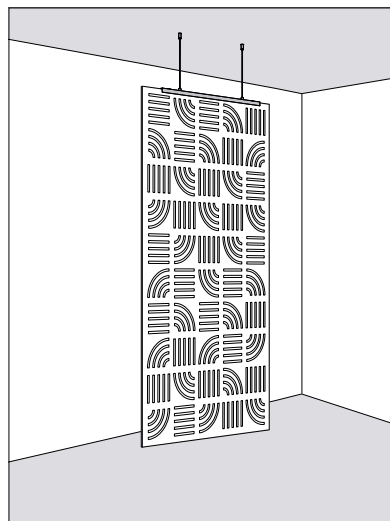

SÉPARATEURS DE PIÈCES

PANNEAUX RECTANGULAIRES

conçu par l'ARS

Les panneaux de feutre de compagnie suspendus au plafond permettent d'organiser l'espace tout en améliorant les performances acoustiques d'une pièce.

La grande variété de styles et d'esthétiques des panneaux leur permet de s'intégrer dans n'importe quelle pièce. Les trois méthodes d'installation permettent d'améliorer encore l'organisation de l'espace.

Rain

Drops

Relief

Root

Sea

Dragonfly

Cricket

SYSTÈMES DE FIXATION

Montage au plafond

Plafond suspendu

Plafond et plancher suspendus

DATASHEET PET-FELT BOARD 12 MM

- Gamme de fréquences selon la norme
- Caractéristiques mesurées