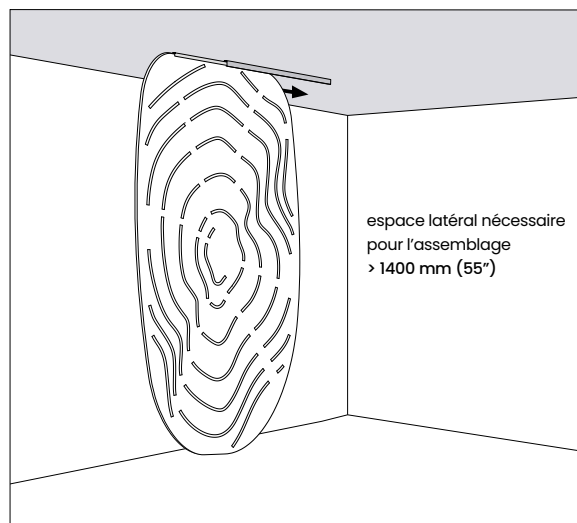

Installation

Pour l'installation des panneaux, il est recommandé de consulter le manuel d'assemblage des panneaux suspendus.

Dimensions

*Les mesures sont en millimètres/pouces.

Instructions d'entretien

- Passez l'aspirateur pour enlever la poussière.
- Le feutre PET est facile à nettoyer et à entretenir. La plupart des taches peuvent être enlevées avec de l'eau, puis le matériau peut être séché en tapotant avec un chiffon propre..
- Ne frottez jamais le feutre PET, cela pourrait endommager le matériau.
- Utilisez des nettoyants pour tapis polyester. Testez d'abord une zone discrète.

Polar (L 2350/92.5")

Flux (L 2350/92.5")

SYSTÈMES DE FIXATION

espace latéral nécessaire
pour l'assemblage
> 1400 mm (55")

Montage au plafond

Plafond suspendu

DATASHEET PET-FELT BOARD 12 MM

- Gamme de fréquences selon la norme
- Caractéristiques mesurées