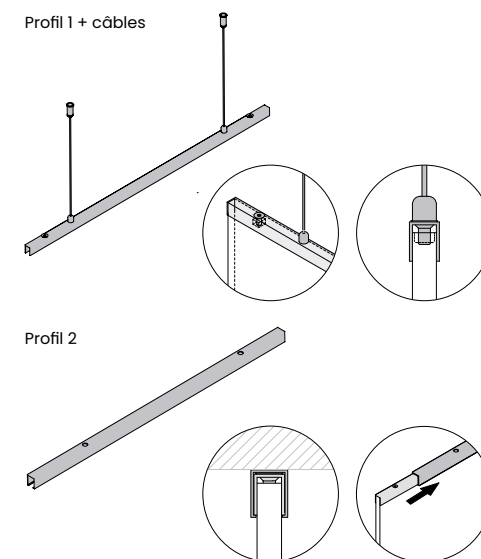

Installation

Pour l'installation des panneaux, il est recommandé de consulter le manuel d'assemblage des panneaux suspendus.

Dimensions

*Les mesures sont en millimètres/pouces.

Instructions d'entretien

- Passez l'aspirateur pour enlever la poussière.
- Le feutre PET est facile à nettoyer et à entretenir. La plupart des taches peuvent être enlevées avec de l'eau, puis le matériau peut être séché en tapotant avec un chiffon propre..
- Ne frottez jamais le feutre PET, cela pourrait endommager le matériau.
- Utilisez des nettoyants pour tapis polyester. Testez d'abord une zone discrète.