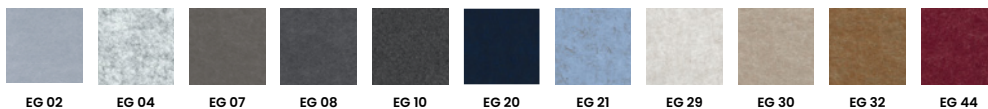

Applications

Zones intérieures
uniquement

Expédition

Emballage plat

Couleur

Les panneaux en feutre PET peuvent présenter de légères variations de couleur.

Standard

Non-Standard*