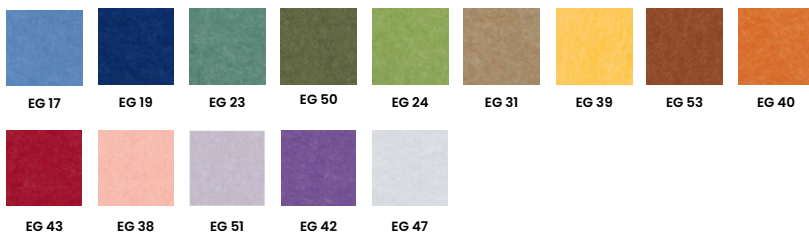

Applications

Zones intérieures
uniquement

Expédition

Emballage plat

Couleur

Les panneaux en feutre PET peuvent présenter de légères variations de couleur.

Standard

Non-Standard*