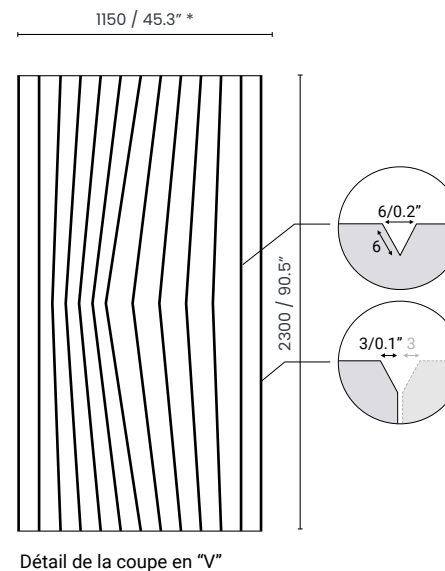

Dimensions

*Les mesures sont en millimètres/pouces.

Instructions d'entretien

- Passez l'aspirateur pour enlever la poussière.
- Le feutre PET est facile à nettoyer et à entretenir. La plupart des taches peuvent être enlevées avec de l'eau, puis le matériau peut être séché en tapotant avec un chiffon propre..
- Ne frottez jamais le feutre PET, cela pourrait endommager le matériau.
- Utilisez des nettoyants pour tapis polyester. Testez d'abord une zone discrète.

Comment commander

Consultez votre zone de projet

Déterminez le nombre de panneaux nécessaires.

Utilisez notre configurateur pour les commandes