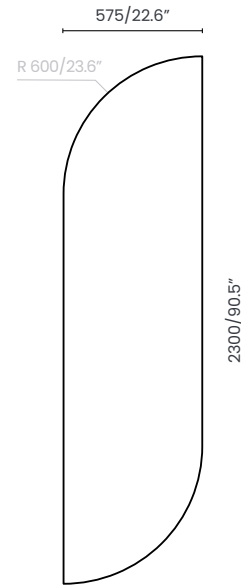

Comment commander

Consultez votre zone de projet

Déterminez le nombre de panneaux nécessaires.

Utilisez notre configurateur pour les commandes

WINDOW

EXEMPLE DE LAYOUT

FEATHER

EXEMPLE DE LAYOUT

TREE

EXEMPLE DE LAYOUT

TRICK

EXEMPLE DE LAYOUT

DATASHEET PET-FELT BOARD 12 MM

--- Gamme de fréquences selon la norme
 — Caractéristiques mesurées

*Les mesures sont en millimètres/pouces.