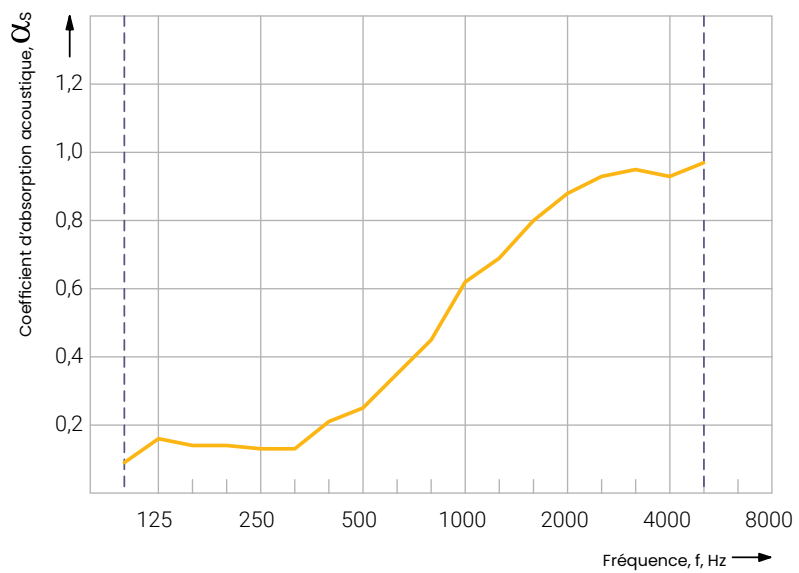

TREE

EXEMPLE DE LAYOUT

TRICK

EXEMPLE DE LAYOUT

DATASHEET PET-FELT BOARD 12 MM

--- Gamme de fréquences selon la norme
 — Caractéristiques mesurées

*Les mesures sont en millimètres/pouces.