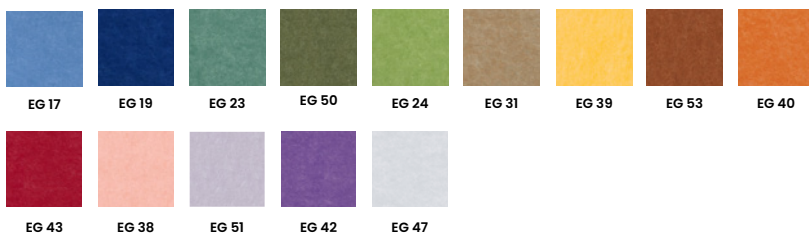

Couleur

Les panneaux en feutre PET peuvent présenter de légères variations de couleur.

Standard

Non-Standard*

*Une quantité minimale est requise pour les couleurs spéciales. Consultez notre configurateur pour plus d'infos.