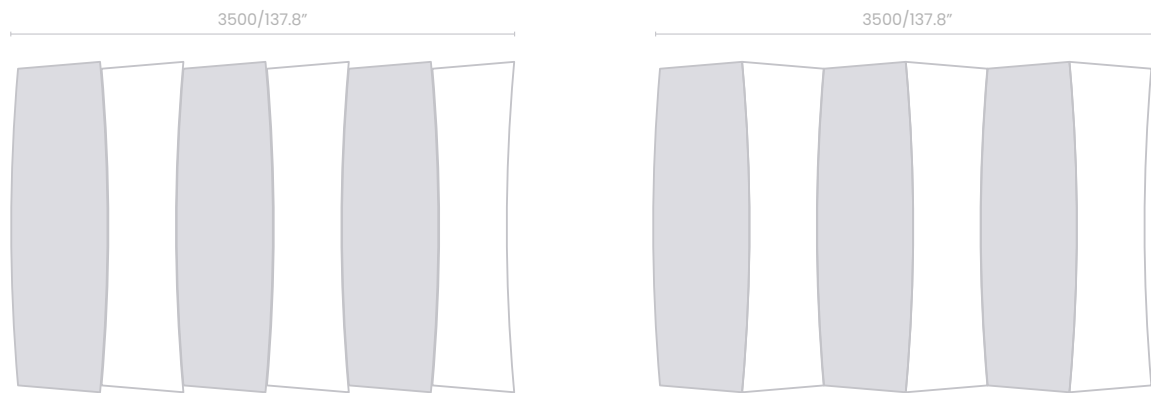

TREE

EXEMPLE DE LAYOUT

TRICK

EXEMPLE DE LAYOUT

DATASHEET PET-FELT BOARD 12 MM

--- Gamme de fréquences selon la norme
 — Caractéristiques mesurées

*Les mesures sont en millimètres/pouces.