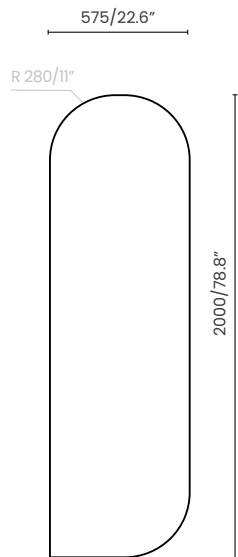

Comment commander

Consultez votre zone de projet

Déterminez le nombre de panneaux nécessaires.

Utilisez notre configurateur pour les commandes

WINDOW

EXEMPLE DE LAYOUT

FEATHER

EXEMPLE DE LAYOUT

TREE

EXEMPLE DE LAYOUT

TRICK

EXEMPLE DE LAYOUT

DATASHEET PET-FELT BOARD 12 MM

--- Gamme de fréquences selon la norme
 — Caractéristiques mesurées

*Les mesures sont en millimètres/pouces.