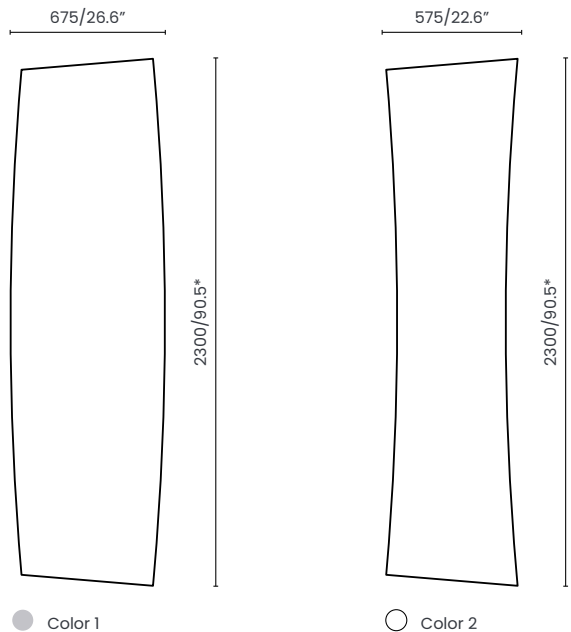

Comment commander

Consultez votre zone de projet

Déterminez le nombre de panneaux nécessaires.

Utilisez notre configurateur pour les commandes

WINDOW

EXEMPLE DE LAYOUT

FEATHER

EXEMPLE DE LAYOUT

TREE

EXEMPLE DE LAYOUT

TRICK

EXEMPLE DE LAYOUT

DATASHEET PET-FELT BOARD 12 MM

--- Gamme de fréquences selon la norme
 — Caractéristiques mesurées

*Les mesures sont en millimètres/pouces.