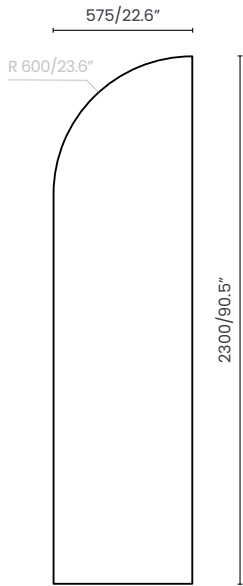

Comment commander

Consultez votre zone de projet

Déterminez le nombre de panneaux nécessaires.

Utilisez notre configurateur pour les commandes

WINDOW

EXEMPLE DE LAYOUT

FEATHER

EXEMPLE DE LAYOUT

TREE

EXEMPLE DE LAYOUT

TRICK

EXEMPLE DE LAYOUT

DATASHEET PET-FELT BOARD 12 MM

--- Gamme de fréquences selon la norme
 — Caractéristiques mesurées

*Les mesures sont en millimètres/pouces.